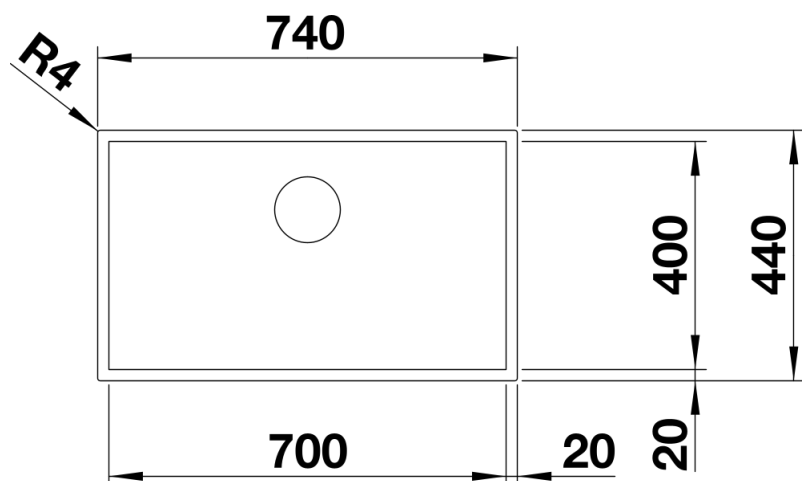

Produktdatenblatt ZEROX 700-IF Dark Steel

Art. Nr. 526246

Vorteil

- Markant rechteckige Edelstahl-Becken mit eleganter, dunkelgrauer Oberfläche
- Angenehm warme Haptik durch hochwertigen, puren Edelstahl ohne Beschichtung
- Harmonischer Oberflächen-Mix: Einbaurand, Überlauf und Auslauf setzen stilvolle Akzente in geschliffenem Edelstahl
- Vielseitig kombinierbar mit einer Vielzahl an Farben und Materialien
- Reinigungsfreundliche und pflegeleichte Oberfläche: einfaches Entfernen von Fingerabdrücken und Verschmutzungen
- Hochwertige Ausstattung mit Ablaufsystem InFino – elegant und besonders pflegeleicht

Lieferumfang

- Ablaufgarnitur* mit Raumsparrohr
- 3 1/2" InFino-Korbventil
- Befestigungsset

Details

Aufsicht

Ausschnitt

Frontansicht

Seitenansicht