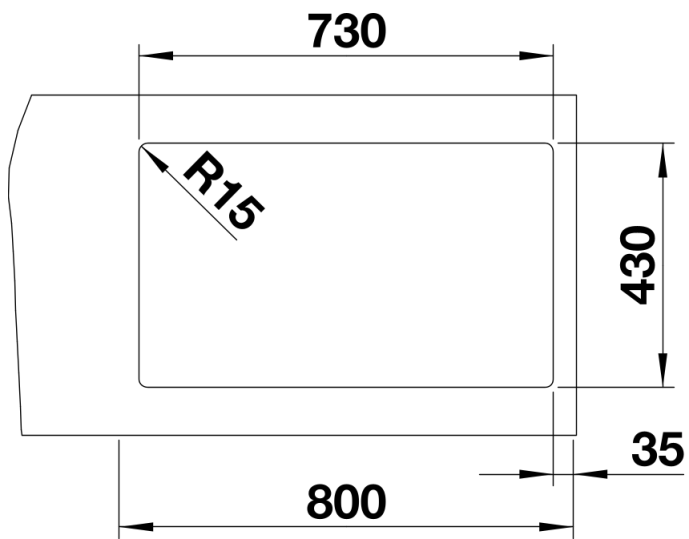

Lieferumfang

- Ablaufgarnitur* mit Raumsparrohr
- 3 1/2" InFino-Korbventil
- Befestigungsset

Details

Aufsicht

Ausschnitt

Frontansicht

Seitenansicht