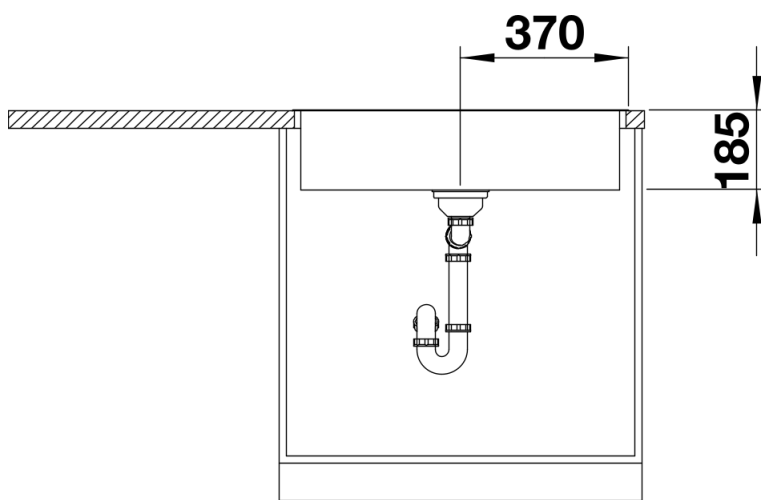

Lieferumfang

- Ablaufgarnitur* mit Raumsparrohr
- 3 1/2" InFino-Korbventil
- Befestigungsset

Details

Aufsicht

Ausschnitt

Frontansicht

Seitenansicht