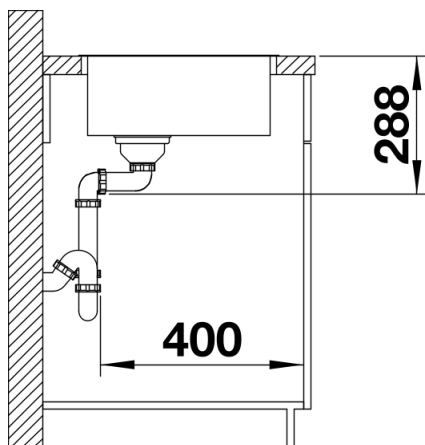

Lieferumfang

- Ablaufgarnitur* mit Raumsparrohr
- 3 1/2" InFino-Korbventil
- Befestigungsset

Details

Aufsicht

Ausschnitt

Frontansicht

Seitenansicht